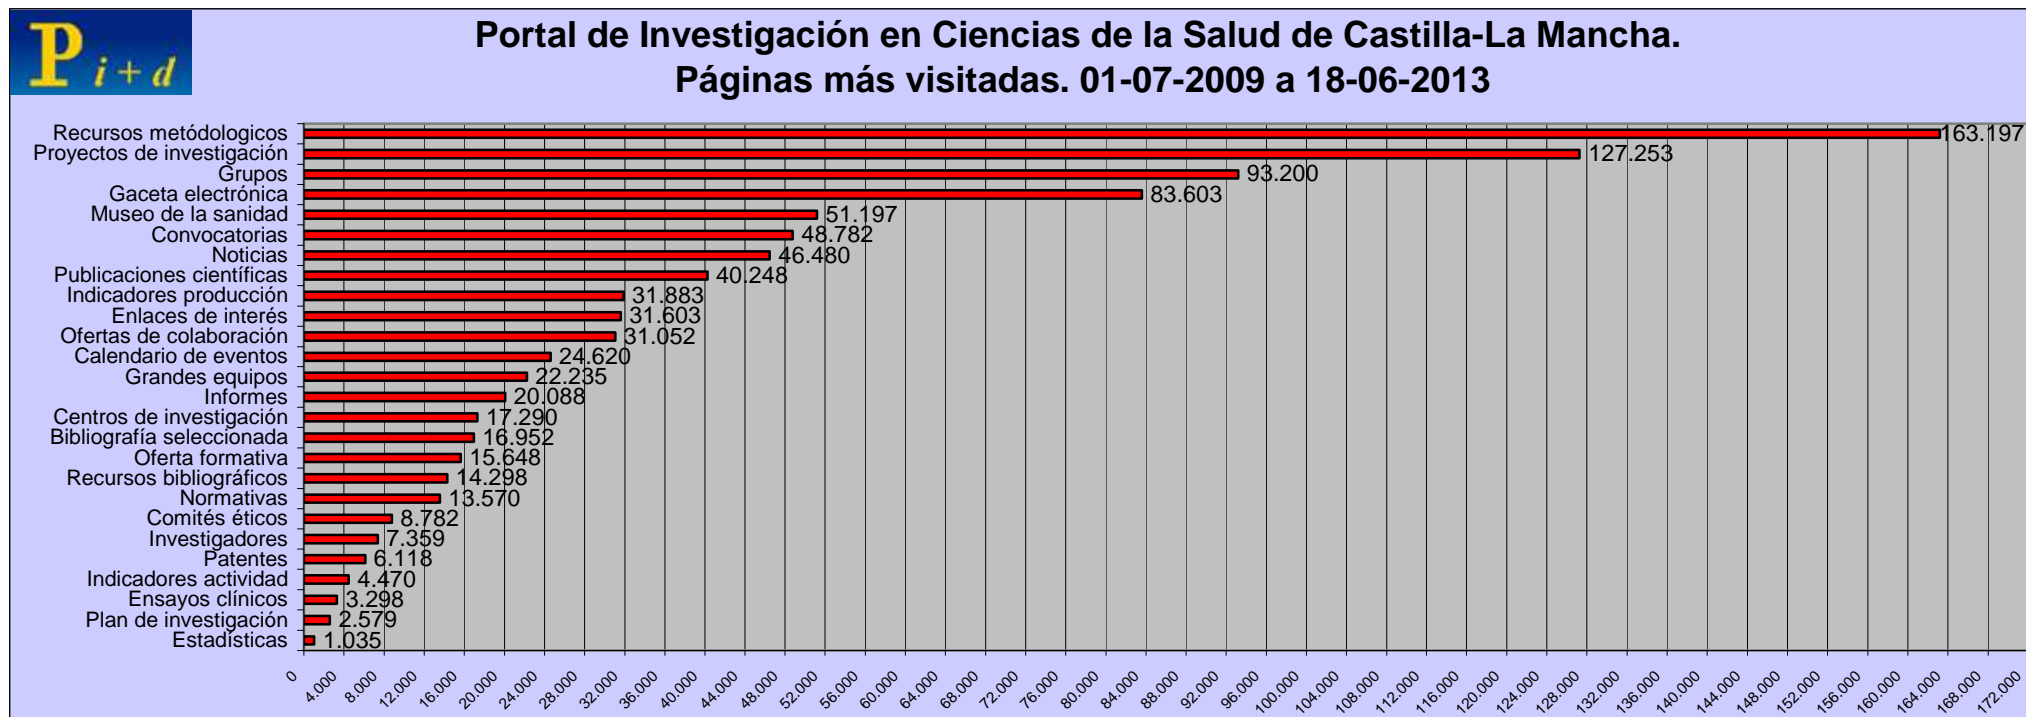

# Portal de la Investigación en Ciencias de la Salud de Castilla-La Mancha

Estadísticas de uso desde 01-07-2009 hasta 18-06-2013

**Sesiones:** Una 'Sesión' se define como una serie de clics en el Portal por parte de un visitante individual durante un lapso especificado de tiempo. Una sesión se inicia cuando el visitante llega al sitio, y termina cuando se cierra el explorador u ocurre un período de inactividad.

**Páginas vistas:** Una 'Página vista' se define como una solicitud del explorador de un visitante para mostrar una página Web visible dentro del Portal, usualmente un archivo HTML.

## Páginas más visitadas:

**Accesos:** Un 'Acceso' es una petición al servidor Web de parte del explorador de un visitante para cualquier tipo de archivo, sea éste una imagen, una página HTML, un archivo MP3 o de cualquier otro tipo. Una sola página Web puede generar varios accesos, uno por cada imagen incluida en la página.