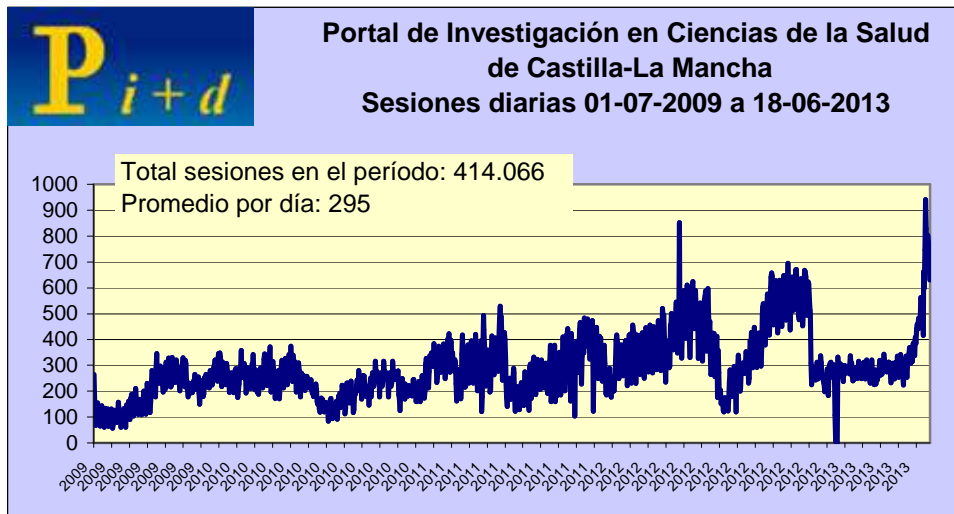

# Portal de la Investigación en Ciencias de la Salud de Castilla-La Mancha

Estadísticas de uso desde 01-07-2009 hasta 18-06-2013

**Sesiones:** Una 'Sesión' se define como una serie de clics en el Portal por parte de un visitante individual durante un lapso especificado de tiempo. Una sesión se inicia cuando el visitante llega al sitio, y termina cuando se cierra el explorador u ocurre un período de inactividad.

**Páginas vistas:** Una 'Página vista' se define como una solicitud del explorador de un visitante para mostrar una página Web visible dentro del Portal, usualmente un archivo HTML.

## Páginas más visitadas:

**Accesos:** Un 'Acceso' es una petición al servidor Web de parte del explorador de un visitante para cualquier tipo de archivo, sea éste una imagen, una página HTML, un archivo MP3 o de cualquier otro tipo. Una sola página Web puede generar varios accesos, uno por cada imagen incluida en la página.