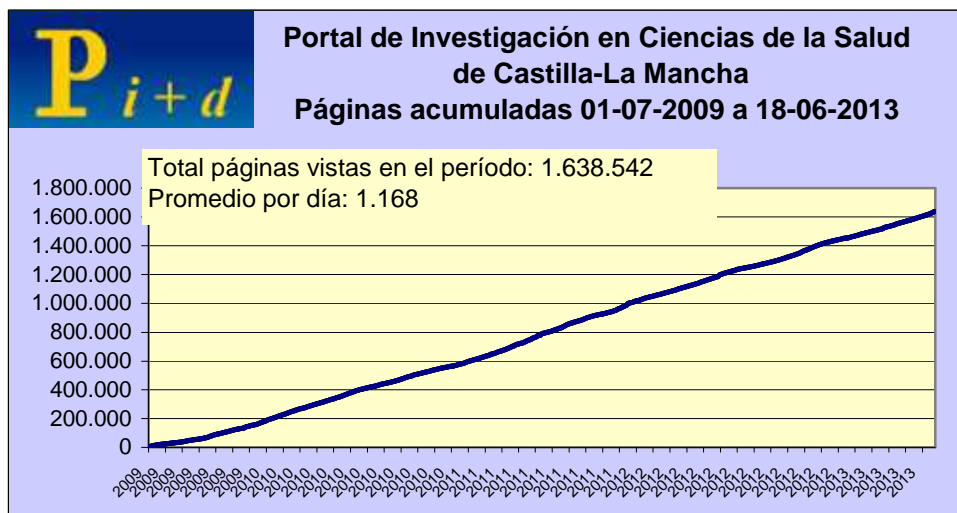

# Portal de la Investigación en Ciencias de la Salud de Castilla-La Mancha

Estadísticas de uso desde 01-07-2009 hasta 18-06-2013

**Sesiones:** Una 'Sesión' se define como una serie de clics en el Portal por parte de un visitante individual durante un lapso especificado de tiempo. Una sesión se inicia cuando el visitante llega al sitio, y termina cuando se cierra el explorador u ocurre un período de inactividad.

**Páginas vistas:** Una 'Página vista' se define como una solicitud del explorador de un visitante para mostrar una página Web visible dentro del Portal, usualmente un archivo HTML.

## Páginas más visitadas:

**Accesos:** Un 'Acceso' es una petición al servidor Web de parte del explorador de un visitante para cualquier tipo de archivo, sea éste una imagen, una página HTML, un archivo MP3 o de cualquier otro tipo. Una sola página Web puede generar varios accesos, uno por cada imagen incluida en la página.