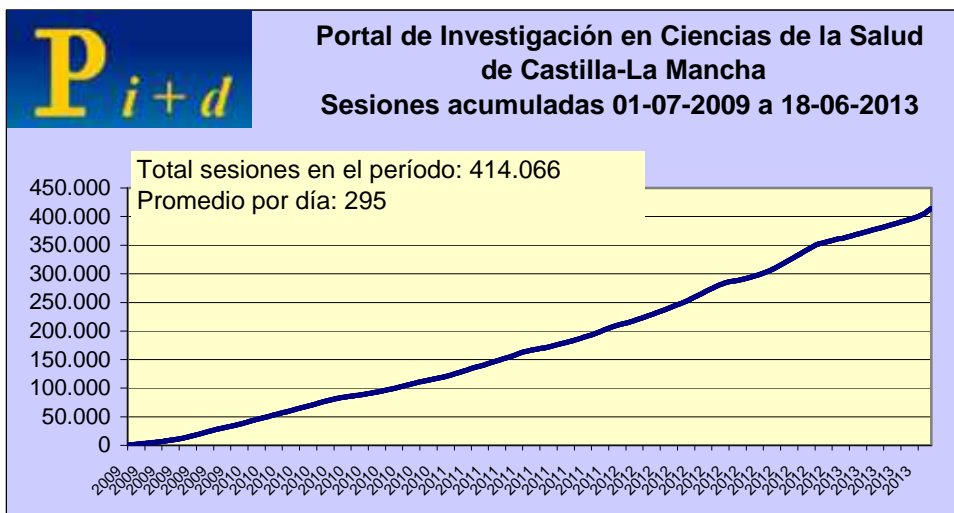

# Portal de la Investigación en Ciencias de la Salud de Castilla-La Mancha

Estadísticas de uso desde 01-07-2009 hasta 18-06-2013

**Sesiones:** Una 'Sesión' se define como una serie de clics en el Portal por parte de un visitante individual durante un lapso especificado de tiempo. Una sesión se inicia cuando el visitante llega al sitio, y termina cuando se cierra el explorador u ocurre un período de inactividad.

**Páginas vistas:** Una 'Página vista' se define como una solicitud del explorador de un visitante para mostrar una página Web visible dentro del Portal, usualmente un archivo HTML.

## Páginas más visitadas:

**Accesos:** Un 'Acceso' es una petición al servidor Web de parte del explorador de un visitante para cualquier tipo de archivo, sea éste una imagen, una página HTML, un archivo MP3 o de cualquier otro tipo. Una sola página Web puede generar varios accesos, uno por cada imagen incluida en la página.